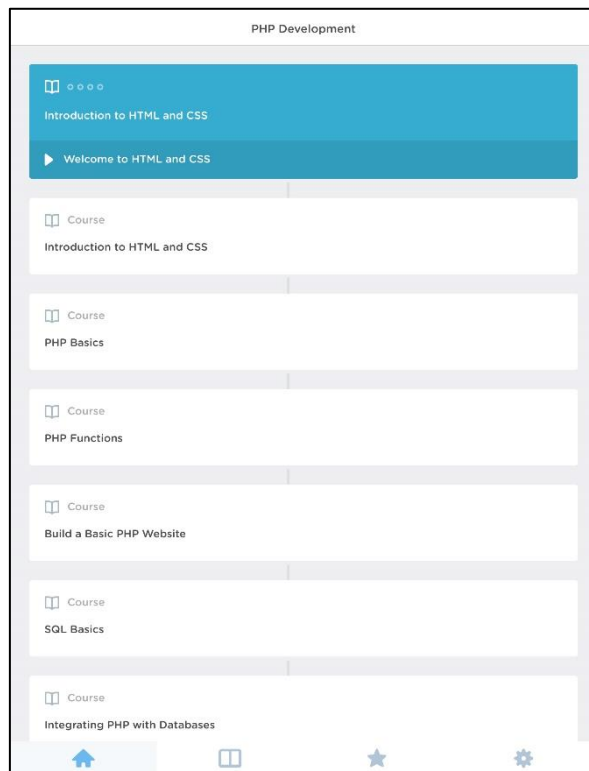

treehouse™

TREEHOUSE

คู่มือการใช้งาน Treehouse.

TreeHouse คืออะไร

Treehouse คือ วิดีโอการเรียนรู้ซึ่งสอนการเขียนภาษาคอมพิวเตอร์ด้วยภาษาต่าง ๆ เช่น HTML, JavaScript, Ruby, PHP, Python, Database เป็นต้น

คู่มือการใช้งาน

ผู้ใช้สามารถเข้าใช้ผ่านทางแอปพลิเคชัน Treehouse หรือเว็บไซต์ www.treehouse.com (ตัวอย่างเป็นการเข้าใช้งานผ่านทางแอปพลิเคชัน Treehouse)

เข้ามาสู่แอปพลิเคชันแล้วจะพบหน้าจอแนะนำแอปพลิเคชัน เมื่อเลื่อนมาทางขวาจนสุดจะมีตัวเลือกให้ทดลองใช้งานฟรี (7วัน) หรือเข้าสู่ระบบ

เมื่อเข้าสู่ระบบแล้วจะมีห้องเรียนภาษาคอมพิวเตอร์ที่เราเลือกเรียนเอาไว้

ซึ่งในหลังจากจบแต่ละบทเรียนนั้นก็จะมีแบบทดสอบทั้งแบบคำถามหลายตัวเลือก คำถามเติมคำ หรือแบบฝึกหัดให้ได้ทดลองเขียนภาษาคอมพิวเตอร์

หากต้องการเลือกภาษาโปรแกรมอื่นๆ ให้กดที่รูปหนังสือด้านล่างของจอ จะปรากฏคลาสเรียนภาษาต่าง ๆ ให้ผู้ใช้ได้เลือกเรียน

เมนูรูปดาวด้านล่างคือเมนูที่รวมห้องเรียนออนไลน์ที่เราเคยเข้าร่วม เพื่อความสะดวกในการค้นหาห้องเรียนที่เคยเรียนหรือศึกษาภาษาคอมพิวเตอร์ต่อจากเดิม

เมนูรูปเฟืองด้านล่างคือเมนูตั้งค่าใช้สำหรับตั้งค่าข้อมูลส่วนตัวหรือออกจากระบบ